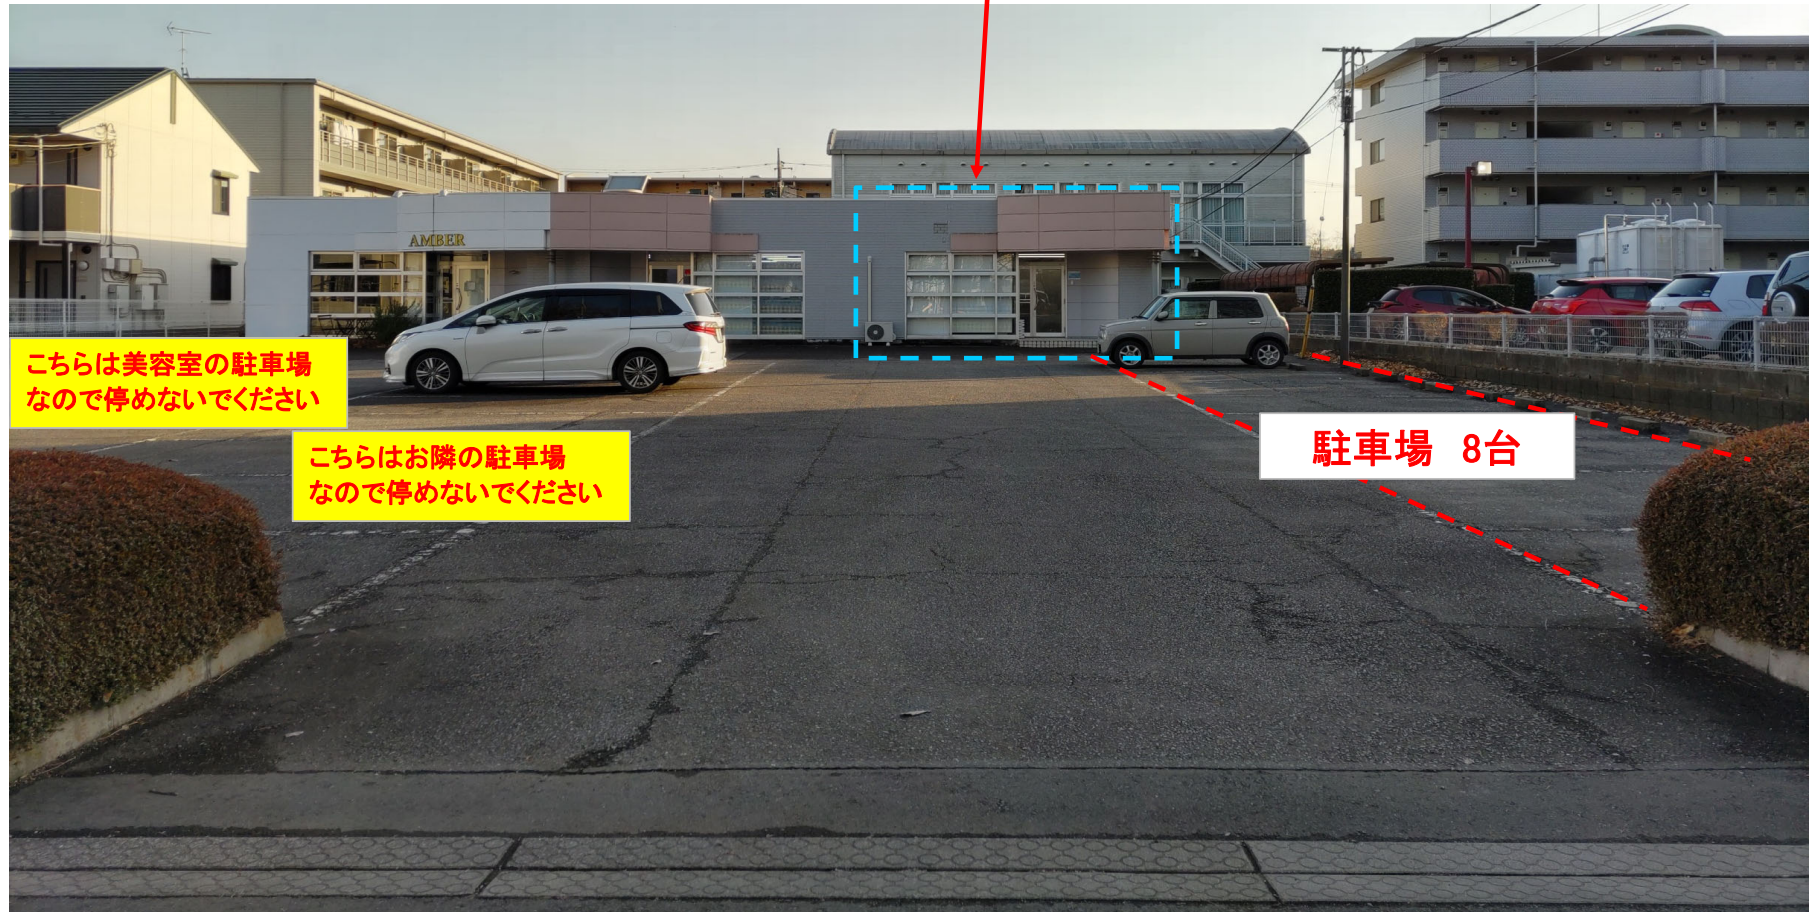

筑波大学
認知システムデザイン研究室
天久保分室

こちらは美容室の駐車場
なので停めないでください

こちらはお隣の駐車場
なので停めないでください

駐車場 8台

〒 305-0005
茨城県つくば市天久保2丁目4-2 天久保2丁目事務所B 103
電話 029-828-8750

天久保公園隣
下記の美容室アンバーさんの入っている建物の右端のお部屋です。
<https://www.google.com/maps/place/%E3%82%A2%E3%83%B3%E3%83%90%E3%83%BC/@36.0961797,140.1071865,20z/data=!4m5!3m4!1s0x60220c7341b00c0b:0xa33af249b1140000!8m2!3d36.0964524!4d140.1071881>